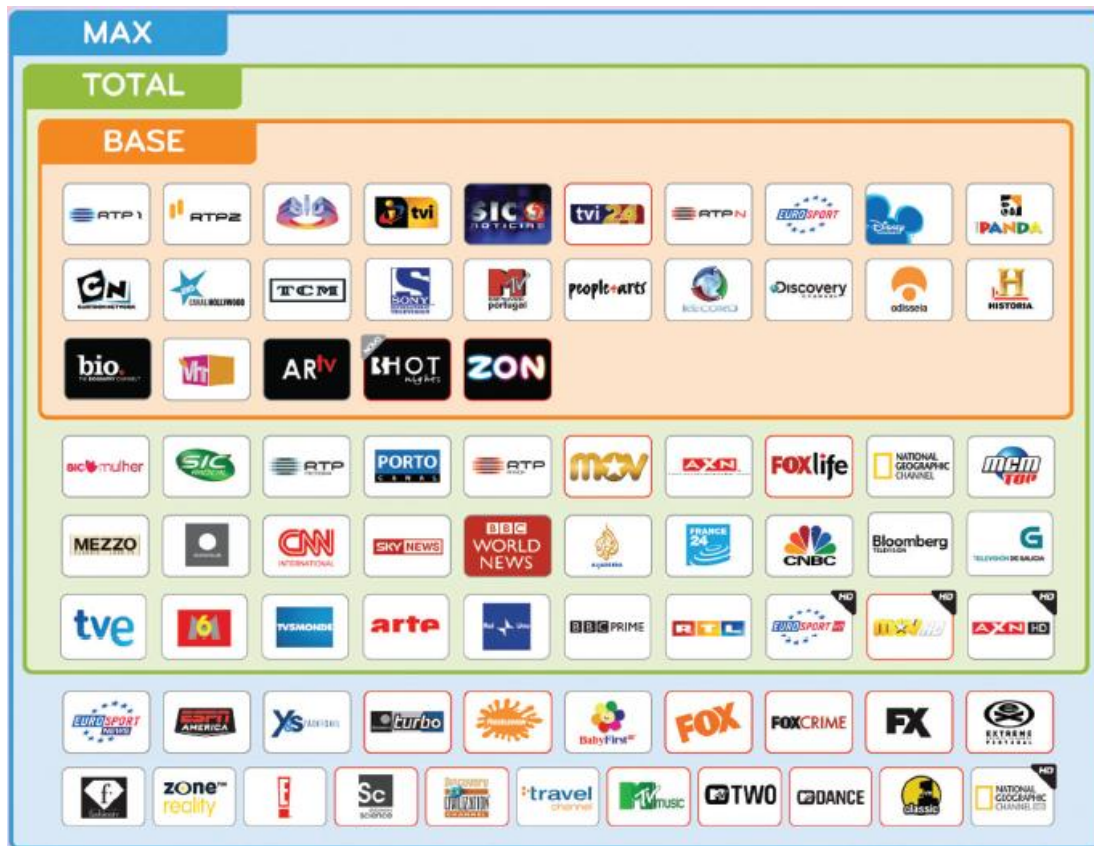

PACOTES DE CANAIS NO SATÉLITE

PACOTE BASE
25 CANAIS
PVP 14,99€

PROMOÇÃO: 9,99€
DURANTE 24 MESES

- ✓ Uma oferta de entrada extremamente competitiva;
- ✓ 25 Canais de todas as temáticas da oferta: Desporto, Infantil, Filmes e Séries, Entretenimento, Documentários, Música, Informação e Adultos;
- ✓ Canais exclusivos ZON TVCabo por Satélite: TVI 24, XXL / HOT Nights, Canal Programação;
- ✓ Possibilidade de adesão a qualquer Canal Premium, excepto Canais Sport TV. Neste caso o Cliente tem de aderir ao Pacote Base Sport TV;
- ✓ Acesso a mais de 10 Canais gratuitos e livres de subscrição.

55 CANAIS +
CANAIS SPORT TV

TOTAL SPORT TV **TOTAL + CANAIS SPORT TV** **€35,99**
Mensalidade

SPORT TV

PACOTES DE CANAIS NO SATÉLITE

PACOTE MAX
76 CANAIS
PVP 24,99€

PROMOÇÃO: 19,99€
DURANTE 24 MESES

- ✓ Um Pacote de 76 Canais para toda a Família com os melhores conteúdos exclusivos nas mais diversas temáticas. Um Pacote sem comparação no mercado em termos de composição;
- ✓ Canais exclusivos ZON TVCabo por Satélite: TVI 24, NICKELODEON, MOV, MOV HD, AXN, FOX, FOX LIFE, FOX CRIME, FX, EXTREME SPORTS, D. TURBO, D. SCIENCE, D. CIVILIZATION, MTV MUSIC, MTV DANCE, MTV TWO, VH1 CLASSIC, XXL / HOT Nights, Canal Programação;
- ✓ Possibilidade de adesão a qualquer Canal Premium;
- ✓ Acesso a mais de 10 Canais gratuitos e livres de subscrição.

+ 10 Canais em todos os Pacotes

- Em todos os pacotes, a oferta de canais da ZON é sempre superior à do Meo em termos de qualidade de conteúdos;
- O novo Pacote Max TVCine não tem comparação na oferta do Meo. O Cliente tem sempre de pagar mais 15€ pelos Canais TVCine no Meo;
- Os valores promocionais da ZON, durante 24 meses, são exactamente iguais aos do meo, incluindo os 3 primeiros meses com mensalidade a 0€;
- A ZON continua a contar com os melhores canais exclusivos no Satélite: MOV, FOX, FOX Life, FOX Crime, FX, Nickelodeon, Canais Discovery, Canais MTV, entre outros.